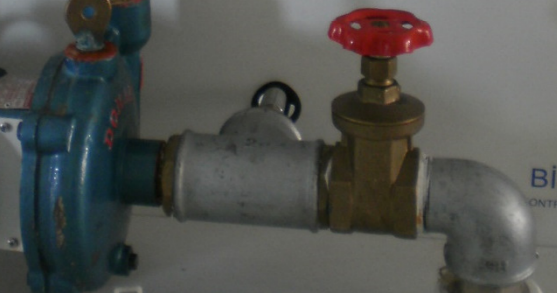

23625

Q 150
10000

www.ulusakontrol.com

OUTLET
PRESSURE

INLET
PRESSURE

BİR-GÜL
KONTROL SİSTEMLERİ